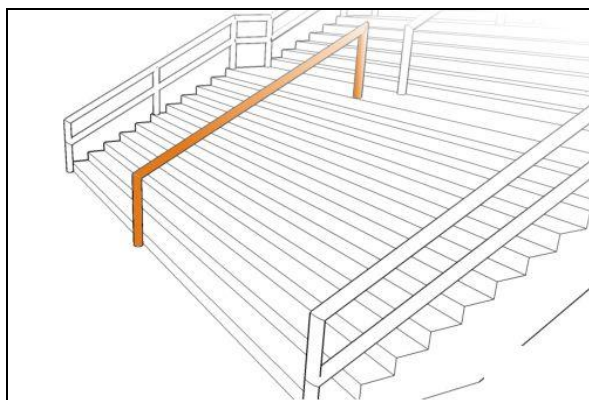

Corrimão: Item de Segurança – parte final

Para finalizar a nossa série de dicas sobre a instalação de corrimões em rampas e escadas, precisamos falar sobre os **Corrimões Intermediários**.

NBR 9050 - Acessibilidade:

De acordo com a norma NBR 9050 escadas ou rampas com largura superior a 2,40m precisam da instalação de um corrimão intermediário, o qual só deve ser interrompido quando o comprimento do patamar for superior a 1,40m. A distância mínima desta abertura deve ser de 80cm.

NBR 9077 - Saídas de Emergência:

Já a norma NBR 9077 responsável pelas saídas de emergência, nas escadas e rampas com largura superior a 2,20m precisam de um corrimão intermediário, dividindo a escada ou rampa em duas partes de no mínimo 1,10m. Em locais utilizados por idosos e/ou deficientes físicos que precisam do apoio das duas barras, a distância poderá ser de 69cm entre os corrimões. Escadas externas de caráter monumental e independente da largura poderão ter apenas corrimões laterais.

As extremidades dos corrimões intermediários devem ser dotadas de balaústres ou outros dispositivos para evitar acidentes.

Dica importante: *Você deverá, além das Normas NBR, verificar às exigências do seu município. Valorizar e priorizar a segurança e o conforto de quem utiliza os ambientes devem estar sempre em primeiro lugar.*

Acessórios para Corrimão CG 078

Conforme a norma, vimos na newsletter anterior que os corrimões devem ser projetados com diâmetro que varia entre 38 mm e 65 mm e sem obstruções.

Além dos acessórios para os perfis de tubo redondo 38 mm e 50 mm a Alutim possui uma linha completa de acessórios que **facilitam, agilizam, economizam tempo** na hora de instalar o Corrimão para **Tubo CG 078**, que possui 55,9 mm de largura e ainda oferecem **mais resistência e segurança**.